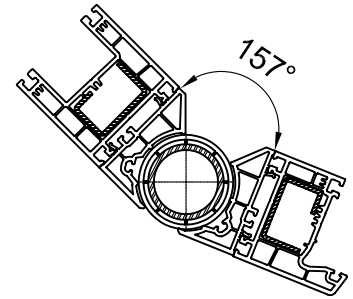

Sistema Optima Ensamble Perfiles Complementarios

Esc 1:2

PVTEC

SISTEMAS PARA PUERTAS Y VENTANAS DE PVC

Esquinero \sphericalangle Variable S-545.10 90° a 157°

Esquinero \sphericalangle Variable S-545.6016 90° a 126°