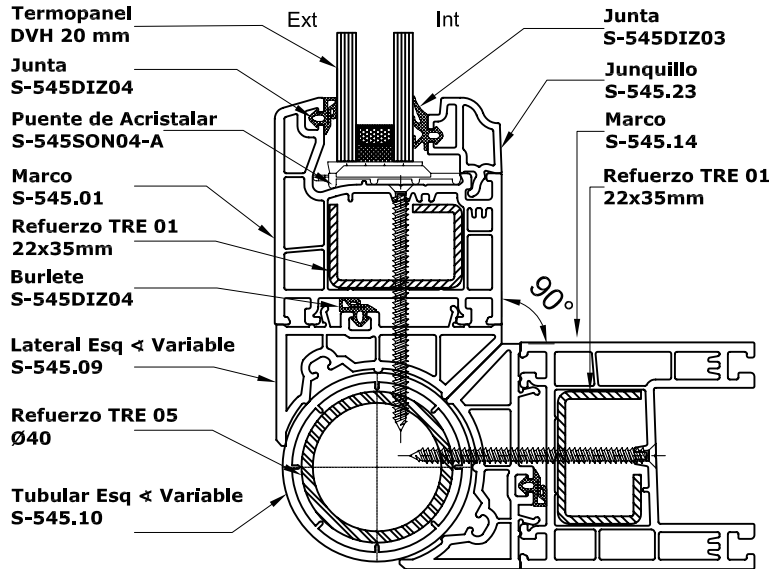

Sistema Optima Ensamble Perfiles Complementarios

Esc 1:2

PVTEC

SISTEMAS PARA PUERTAS Y VENTANAS DE PVC

Esquinero \sphericalangle Variable S-545.10 90° a 157°

Esquinero \sphericalangle Variable S-545.6016 90° a 126°